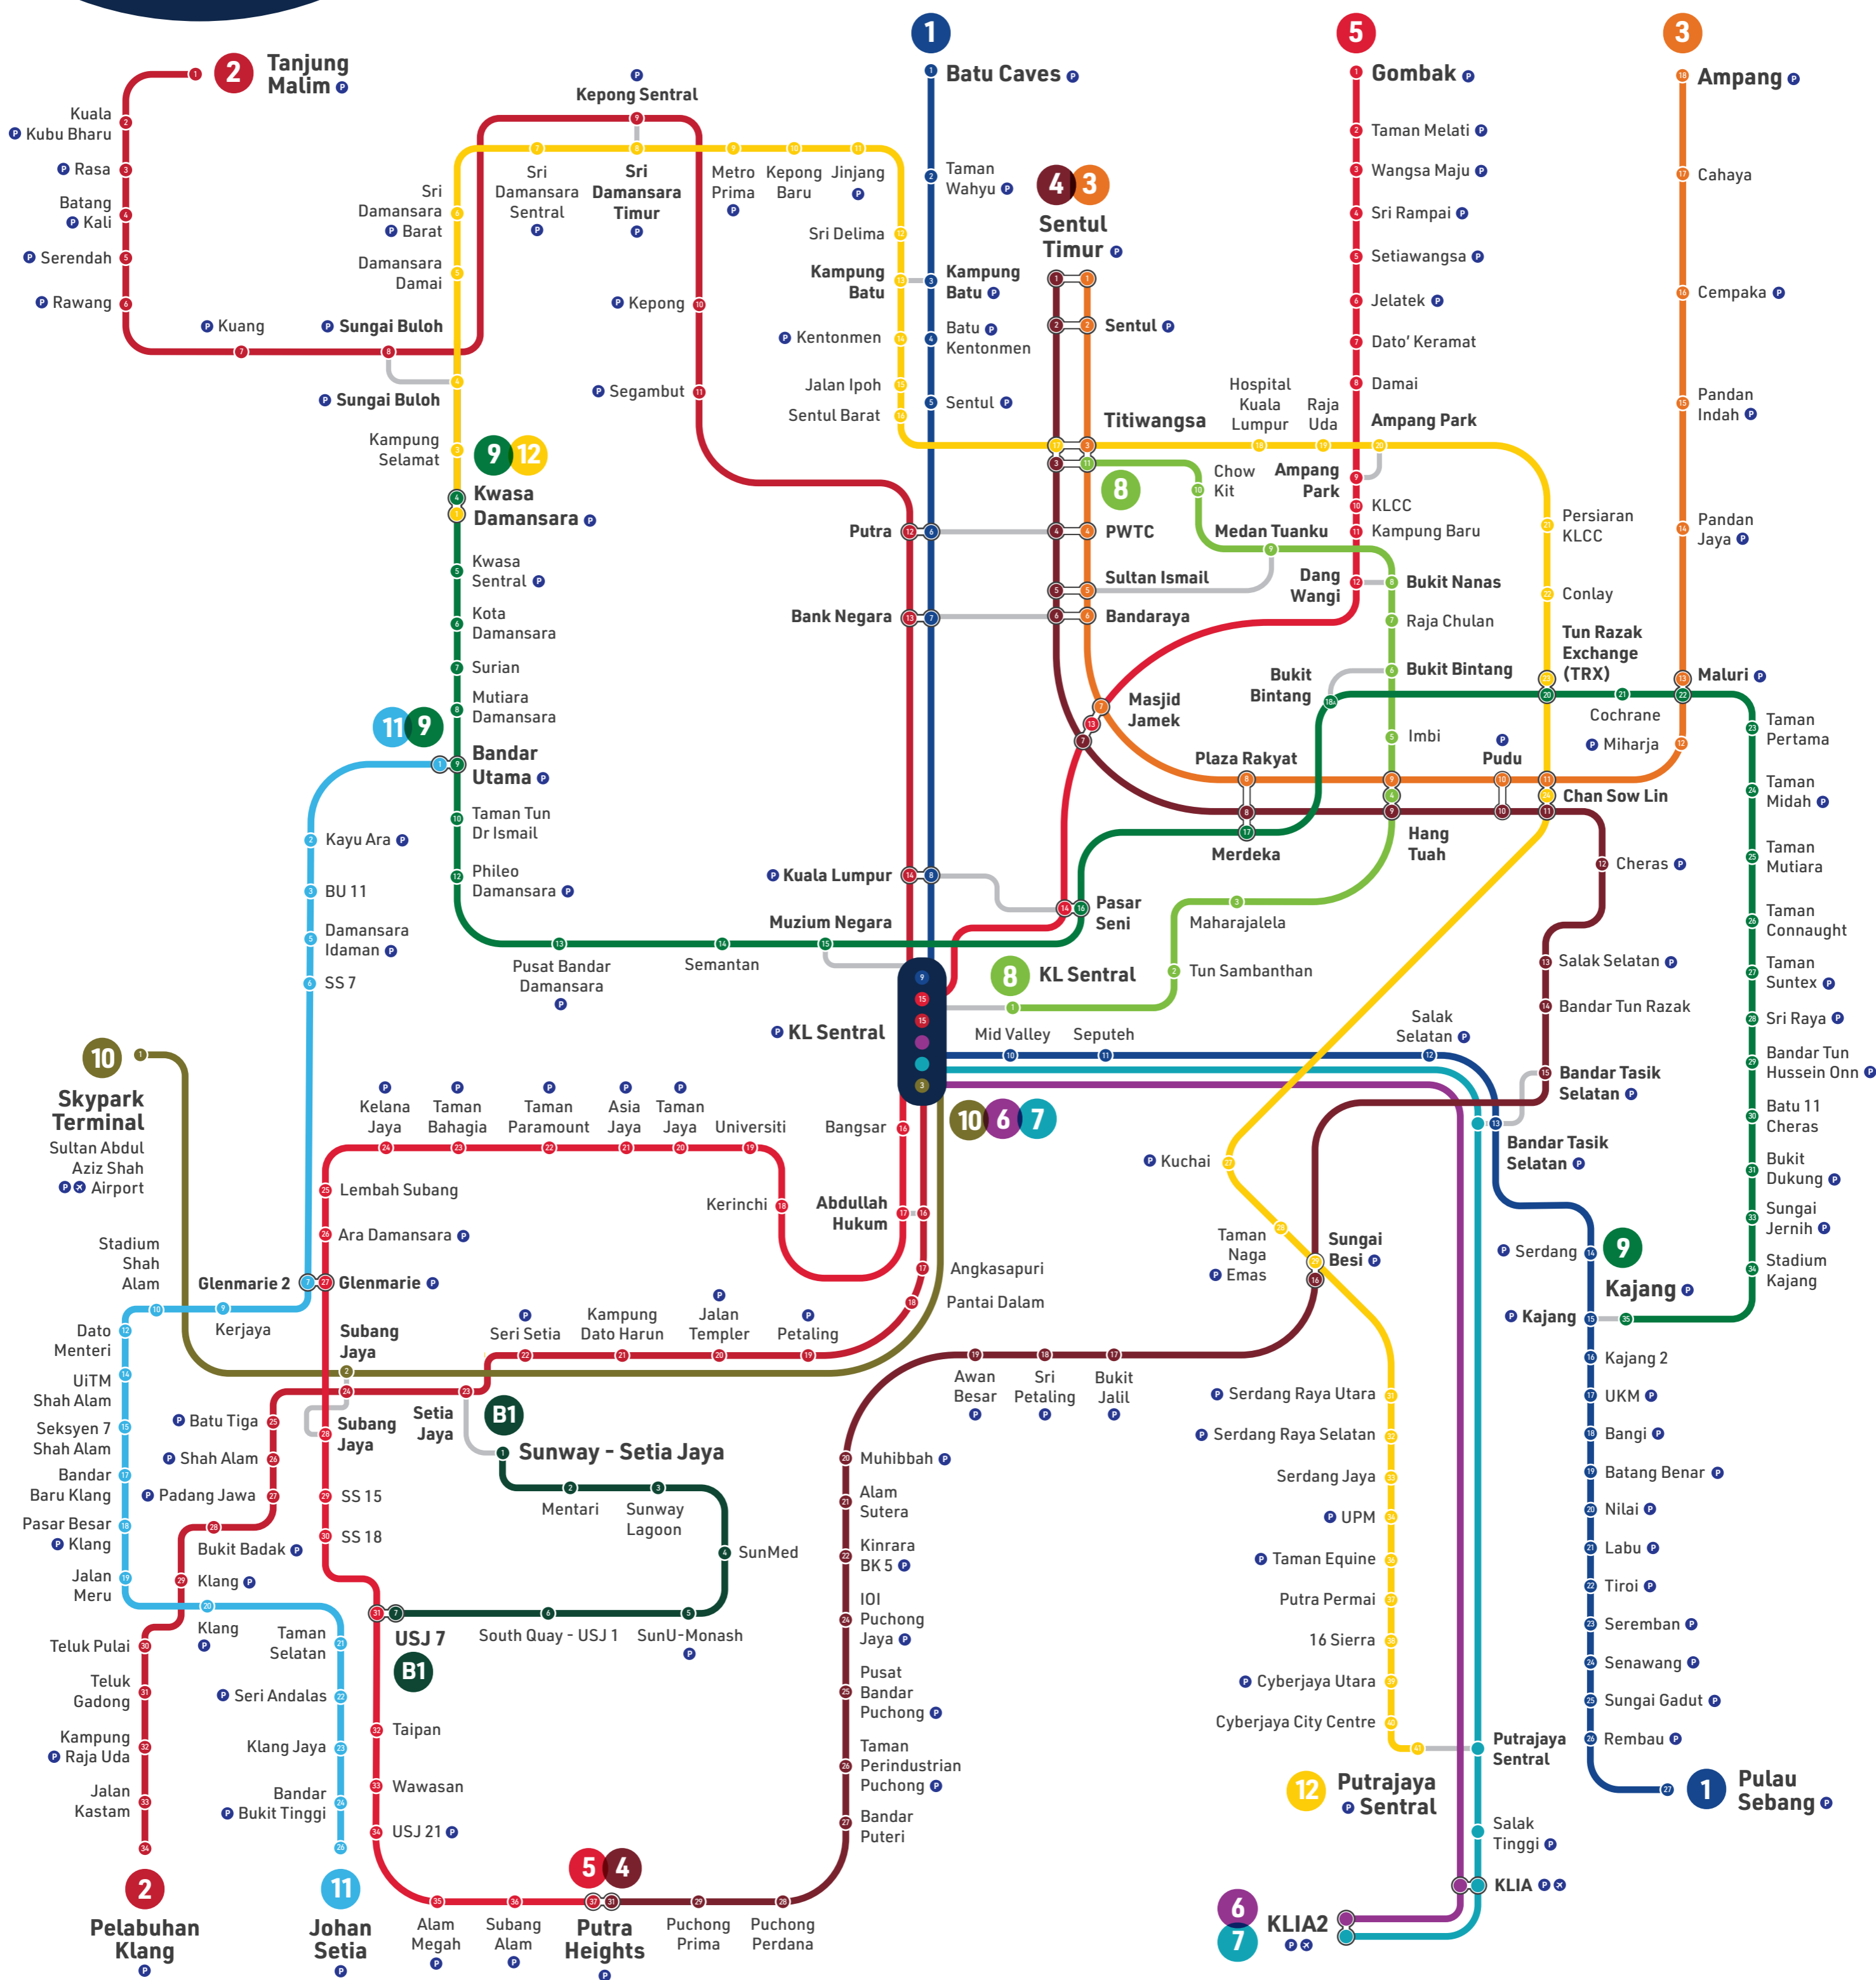

Peta Transit Berintegrasi Lembah Klang

Klang Valley Integrated Transit Map

AGENSI PENGANGKUTAN AWAM DARAT
LAND PUBLIC TRANSPORT AGENCY

1 KTM Laluan Batu Caves - Pulau Sebang KTM Batu Caves - Pulau Sebang Line	3 LRT Laluan Ampang LRT Ampang Line	5 LRT Laluan Kelana Jaya LRT Kelana Jaya Line	7 ERL Laluan KLIA Transit ERL KLIA Transit Line	9 MRT Laluan Kajang MRT Kajang Line	11 LRT Laluan Shah Alam (Akan Datang) LRT Shah Alam Line (Coming Soon)	B1 BRT Laluan Sunway BRT Sunway Line
2 KTM Laluan Tanjung Malim - Pelabuhan Klang KTM Tanjung Malim - Pelabuhan Klang Line	4 LRT Laluan Sri Petaling LRT Sri Petaling Line	6 ERL Laluan KLIA Ekspres ERL KLIA Ekspres Line	8 Laluan Monorel KL KL Monorail Line	10 MRT Laluan Kajang MRT Kajang Line	12 MRT Laluan Putrajaya MRT Putrajaya Line	P Tempat Letak Kenderaan Park and Ride

Stesen Sambungan Connecting Station   Stesen Pertukaran Interchange Station   Stesen Station   Stesen Terminal Terminal Station

Muat Turun Peta
Download Map

Informasi Peta | Map Information

Waktu Operasi Perkhidmatan/ Service Operating Hours

Isnin - Sabtu/ Monday - Saturday:
6:00 pagi/ am - 12:00 tengah malam/ am

Ahad dan Cuti Umum/ Sunday and Public Holidays:
6:00 pagi/ am - 11.30 malam/ pm

03 7885 2585

myrapid.com.my

suggest@rapidkl.com.my

MyRapidKL AskRapidKL